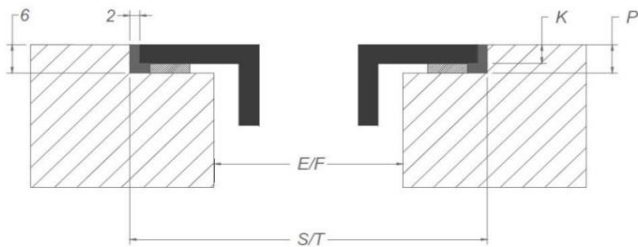

Recirculatie box

- Inbouwbox met monoblockfilter H 98 WIT (98x818x290mm)	7921400
- Inbouwbox met monoblockfilter H 98 ZWART (98x818x290mm)	7922400
- Inbouwbox met monoblockfilter H 98 INOX KLEUR (98x818x290mm)	7923400
- Inbouwbox met monoblockfilter H 140 WIT (140x820x292mm)	7931400
- Inbouwbox met monoblockfilter H 140 ZWART (140x820x292mm)	7932400
- Inbouwbox met monoblockfilter H 140 INOX KLEUR (140x820x292mm)	7933400

Afmetingen

Opbouw installatie

Vlakkbouw installatie

Afmetingen

	mm							
	E	F	K	P	R	S	T	X
Opbouw	750	490	4	6				55
Vlakkbouw	750	490	4	6	7	784	524	55