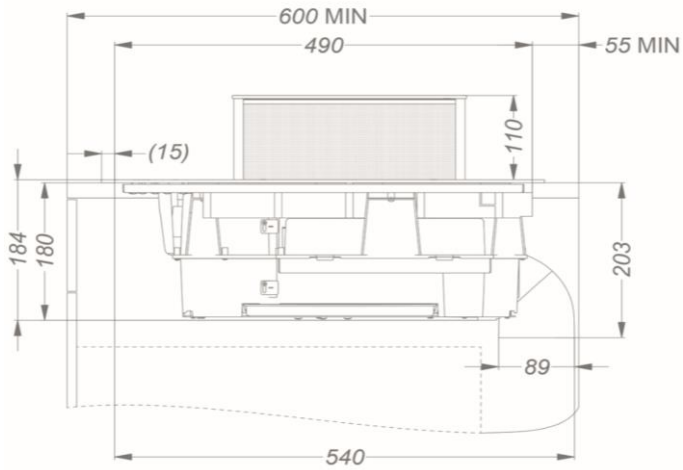

Werkbladdampkap
4-zones 78 cm
Zwart

EAN 5414425018116

Afmetingen (mm)

Afmetingen (BxDxH) (mm)	780 x 520 x 180
Uitsnijding werkblad (BxD)(mm)	750 x 490
Afmetingen freesrand vlakbouw (BxDxH) (mm)	784 x 524 x 6

Technische specificaties

Maximum vermogen	7.560 W
Spanning	230 V / 400 V + N
Verbruik in stand-by modus Ps (W)	<0,5 W
Gewicht (kg)	21,0

Accessoires

Accessoires

Recirculatie kit

- Inbouwbox met monoblockfilter H 98 WIT (98x818x290mm) + kanalen	1811821
- Inbouwbox met monoblockfilter H 98 ZWART (98x818x290mm) + kanalen	1811822
- Inbouwbox met monoblockfilter H 98 INOX KLEUR (98x818x290mm) + kanalen	1811823

Recirculatie box

- Inbouwbox met monoblockfilter H 98 WIT (98x818x290mm)	7921400
- Inbouwbox met monoblockfilter H 98 ZWART (98x818x290mm)	7922400
- Inbouwbox met monoblockfilter H 98 INOX KLEUR (98x818x290mm)	7923400
- Inbouwbox met monoblockfilter H 140 WIT (140x820x292mm)	7931400
- Inbouwbox met monoblockfilter H 140 ZWART (140x820x292mm)	7932400
- Inbouwbox met monoblockfilter H 140 INOX KLEUR (140x820x292mm)	7933400

Afmetingen

Opbouw installatie

Vlakkbouw installatie

Afmetingen

	mm							
	E	F	K	P	R	S	T	X
Opbouw	750	490	4	6				55
Vlakkbouw	750	490	4	6	7	784	524	55