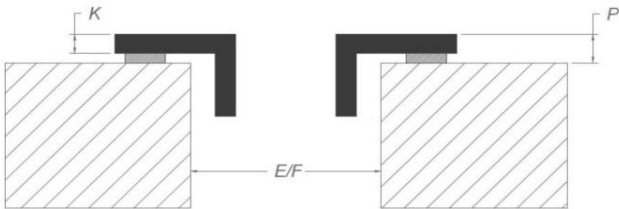

Opbouw installatie