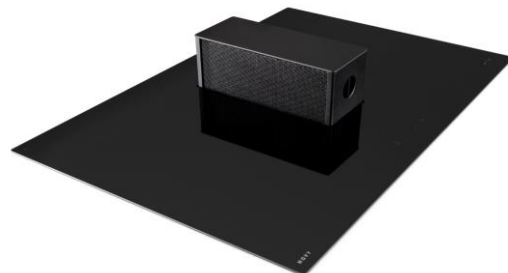

Werkbladdampkap
4-zones 78 cm
Zwart

EAN 5414425018116

Afmetingen (mm)

Afmetingen (BxDxH) (mm)	780 x 520 x 180
Uitsnijding werkblad (BxD)(mm)	750 x 490
Afmetingen freesrand vlakbouw (BxDxH) (mm)	784 x 524 x 6

Algemeen

Motor geïntegreerd	•
Geluidsdemper	•
Aantal metalen vetfilters	2
Recirculatie- (standaard instelling) / afvoermodus	• / •
Afmetingen afvoer (mm)	89 x 222
Positie afvoer	Achter links / links naar beneden