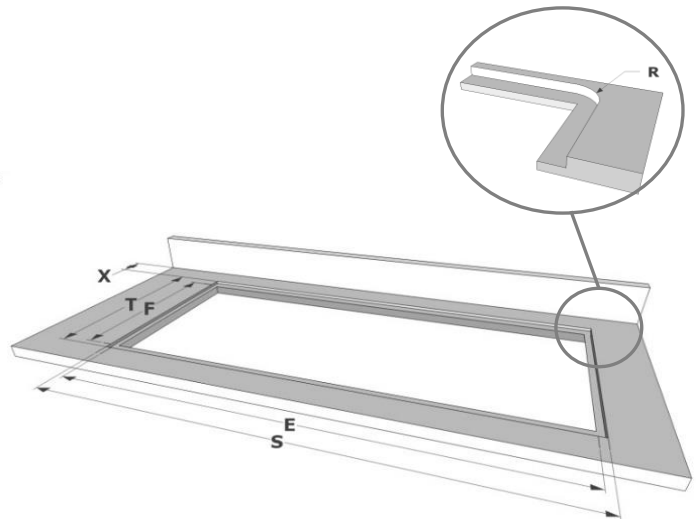

Recirculatie box

- Inbouwbox met monoblockfilter H 98 WIT (98x818x290mm)	7921400
- Inbouwbox met monoblockfilter H 98 ZWART (98x818x290mm)	7922400
- Inbouwbox met monoblockfilter H 98 INOX KLEUR (98x818x290mm)	7923400
- Inbouwbox met monoblockfilter H 140 WIT (140x820x292mm)	7931400
- Inbouwbox met monoblockfilter H 140 ZWART (140x820x292mm)	7932400
- Inbouwbox met monoblockfilter H 140 INOX KLEUR (140x820x292mm)	7933400

Afmetingen

Opbouw installatie

Vlakkbouw installatie

Afmetingen

	mm							
	E	F	K	P	R	S	T	X
Opbouw	750	490	4	6				55
Vlakkbouw	750	490	4	6	7	784	524	55