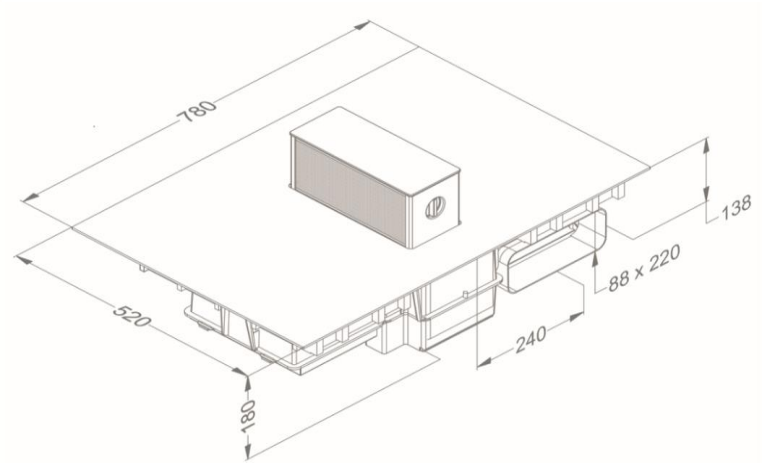

Afmetingen